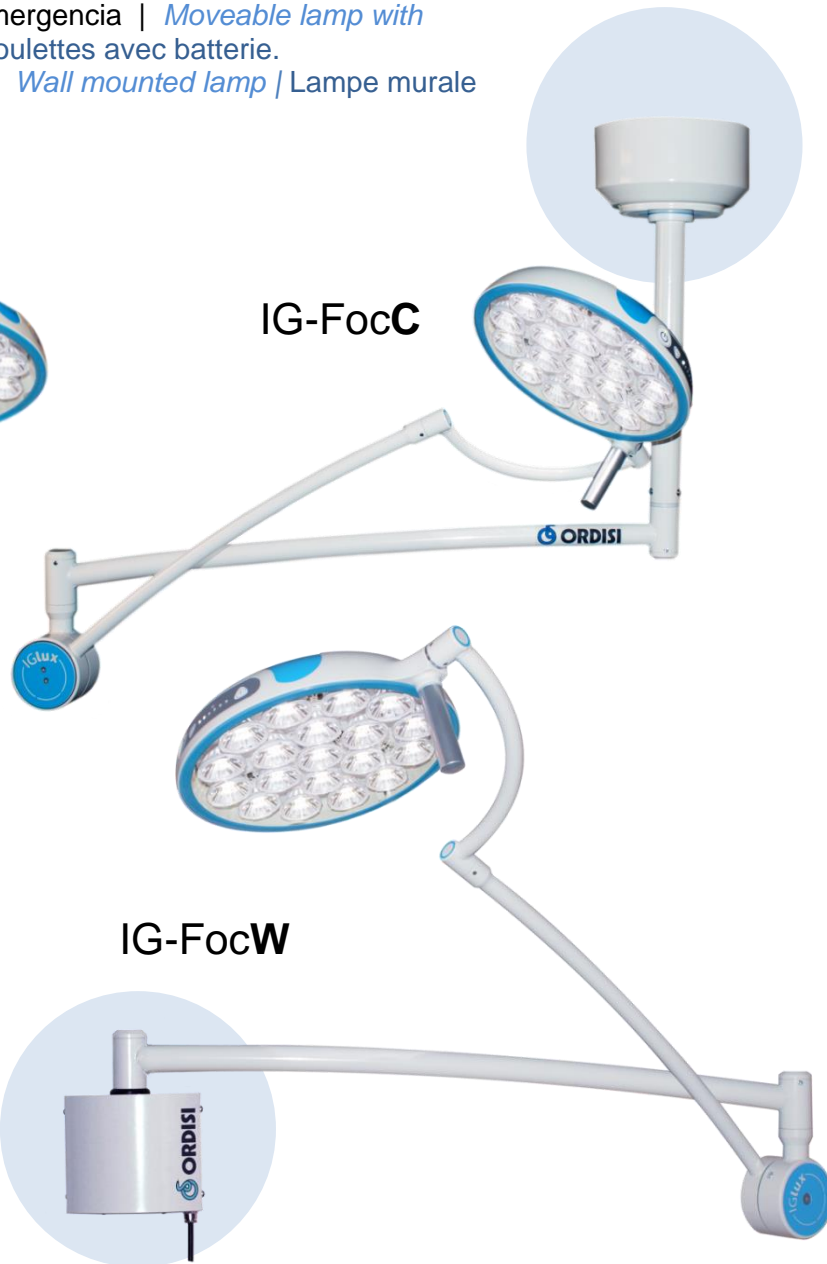

De *From* De
18.000 lux
A To À
75.000 lux
LED

Cúpula compacta de formas suaves permite una **fácil limpieza.**

Compact design with smooth edges makes it easy to clean.

Le dôme compact aux formes lisses permet un **nettoyage facile.**

Robusta base rodable con **4 ruedas de Ø 80 mm**, dos de ellas con freno. Posibilidad de montar ruedas antiestáticas.

Robust stand, equipped with 4 castors of Ø 80 mm, two with brakes. Antistatic castors available.

Base mobile robuste **avec 4 roues Ø 80 mm**, dont deux avec freins. Possibilité de monter des roues antistatiques.

MODELOS | *MODELS* / *MODÈLES*

- IG-FocC: Lámpara de techo | *Ceiling lamp* / Lampe de plafond
- IG-FocDC: Lámpara de techo con doble brazo | *Ceiling lamp with double headlight* / Lampe de plafond et double bras.
- IG-FocM: Lámpara rodable | *Moveable lamp* / Lampe à roulettes
- IG-FocMB: Lámpara rodable con equipo de emergencia | *Moveable lamp with emergency equipment* / Lampe à roulettes avec batterie.
- IG-FocW: Lámpara con soporte para pared | *Wall mounted lamp* / Lampe murale

Diámetro de la cúpula <i>Diameter of the headlight</i> Diamètre de la coupole	Ø 300 mm
Potencia <i>Power consumption</i> Puissance	32 W 62 VA
Voltaje <i>Supply voltage</i> Tension	100 - 240 V / 47-63 Hz
Mango esterilizable <i>Sterilisable handle</i> Manche stérilisable	Sí / Yes / Oui
Regulación de intensidad <i>Light intensity adjustment</i> Réglage d'intensité lumineuse	Sí / Yes / Oui