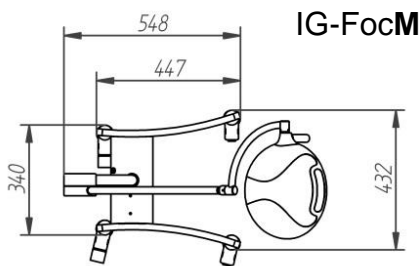

DATOS TÉCNICOS | TECHNICAL DATA / CARACTÉRISTIQUES TECHNIQUES

Intensidad lumínica <i>Light intensity</i> Intensité lumineuse	75.000lux
Temperatura de color <i>Colour temperature</i> Température de couleur	4.500°K
CRI (Ra)	>96
Diámetro de campo <i>Light field diameter</i> Diamètre de champ	d₅₀ Ø 11cm - 15 cm d₁₀ Ø 21cm - 29 cm
Fuente de luz <i>Light source</i> Source lumineuse	19 LEDs
Vida media de LEDs <i>Average LEDs lifetime</i> Vie des LEDs	>60.000 h

Diámetro de la cúpula <i>Diameter of the headlight</i> Diamètre de la coupole	Ø 300 mm
Potencia <i>Power consumption</i> Puissance	32 W 62 VA
Voltaje <i>Supply voltage</i> Tension	100 - 240 V / 47-63 Hz
Mango esterilizable <i>Sterilisable handle</i> Manche stérilisable	Sí / Yes / Oui
Regulación de intensidad <i>Light intensity adjustment</i> Réglage d'intensité lumineuse	Sí / Yes / Oui

MEDIDAS | DIMENSIONS / DIMENSIONS

Tecnología 2, Nave 7.
08780 Pallejá, Barcelona
SPAIN

Telf. +34 933 340 112
export@ordisi.com
www.ordisi.com