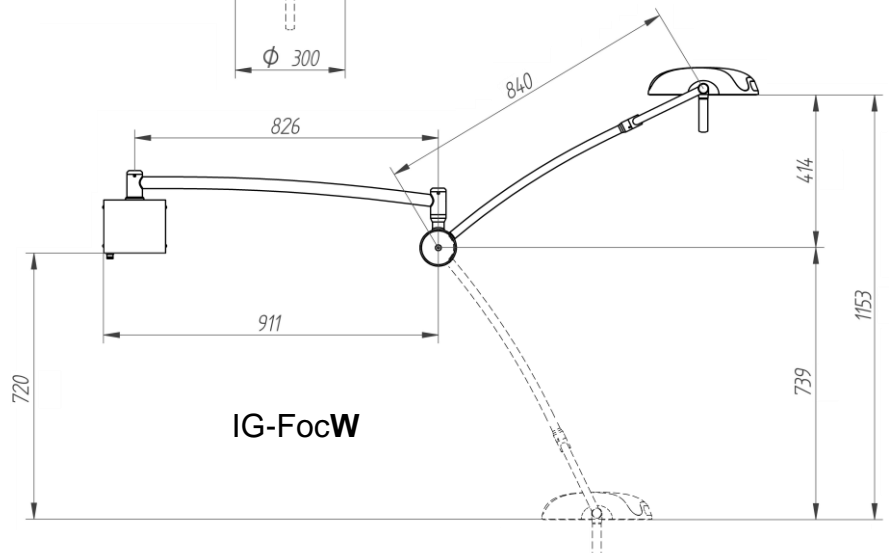

DATOS TÉCNICOS | TECHNICAL DATA / CARACTÉRISTIQUES TECHNIQUES

Intensidad lumínica <i>Light intensity</i> Intensité lumineuse	75.000lux
Temperatura de color <i>Colour temperature</i> Température de couleur	4.500°K
CRI (Ra)	>96
Diámetro de campo <i>Light field diameter</i> Diamètre de champ	d₅₀ Ø 11cm - 15 cm d₁₀ Ø 21cm - 29 cm
Fuente de luz <i>Light source</i> Source lumineuse	19 LEDs
Vida media de LEDs <i>Average LEDs lifetime</i> Vie des LEDs	>60.000 h

Diámetro de la cúpula <i>Diameter of the headlight</i> Diamètre de la coupole	Ø 300 mm
Potencia <i>Power consumption</i> Puissance	32 W 62 VA
Voltaje <i>Supply voltage</i> Tension	100 - 240 V / 47-63 Hz
Mango esterilizable <i>Sterilisable handle</i> Manche stérilisable	Sí / Yes / Oui
Regulación de intensidad <i>Light intensity adjustment</i> Réglage d'intensité lumineuse	Sí / Yes / Oui

MEDIDAS | DIMENSIONS / DIMENSIONS

Tecnología 2, Nave 7.
08780 Pallejá, Barcelona
SPAIN

Telf. +34 933 340 112
export@ordisi.com
www.ordisi.com