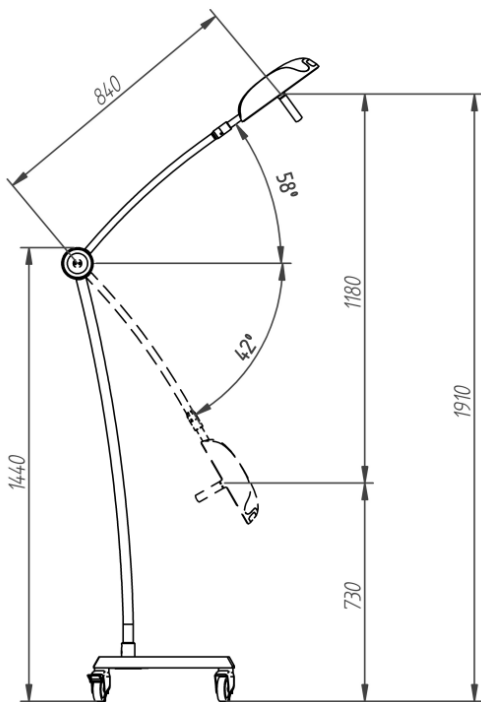

DATOS TÉCNICOS | TECHNICAL DATA / CARACTÉRISTIQUES TECHNIQUES

Intensidad lumínica <i>Light intensity</i> Intensité lumineuse	75.000lux
Temperatura de color <i>Colour temperature</i> Température de couleur	4.500°K
CRI (Ra)	>96
Diámetro de campo <i>Light field diameter</i> Diamètre de champ	d₅₀ Ø 11cm - 15 cm d₁₀ Ø 21cm - 29 cm
Fuente de luz <i>Light source</i> Source lumineuse	19 LEDs
Vida media de LEDs <i>Average LEDs lifetime</i> Vie des LEDs	>60.000 h

Diámetro de la cúpula <i>Diameter of the headlight</i> Diamètre de la coupole	Ø 300 mm
Potencia <i>Power consumption</i> Puissance	32 W 62 VA
Voltaje <i>Supply voltage</i> Tension	100 - 240 V / 47-63 Hz
Mango esterilizable <i>Sterilisable handle</i> Manche stérilisable	Sí / Yes / Oui
Regulación de intensidad <i>Light intensity adjustment</i> Réglage d'intensité lumineuse	Sí / Yes / Oui

MEDIDAS | DIMENSIONS / DIMENSIONS

Tecnología 2, Nave 7.
08780 Pallejá, Barcelona
SPAIN

Telf. +34 933 340 112
export@ordisi.com
www.ordisi.com