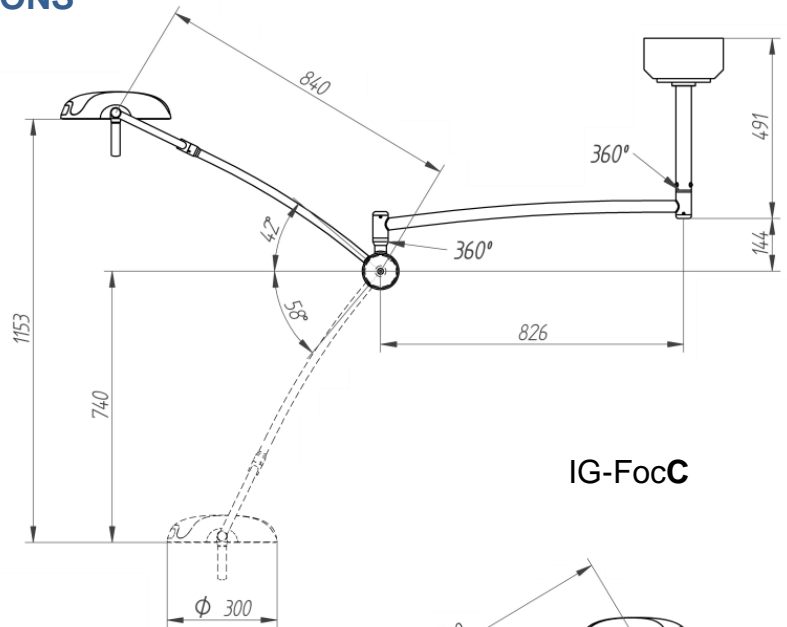

DATOS TÉCNICOS | TECHNICAL DATA / CARACTÉRISTIQUES TECHNIQUES

Intensidad lumínica <i>Light intensity</i> Intensité lumineuse	75.000lux
Temperatura de color <i>Colour temperature</i> Température de couleur	4.500°K
CRI (Ra)	>96
Diámetro de campo <i>Light field diameter</i> Diamètre de champ	d₅₀ Ø 11cm - 15 cm d₁₀ Ø 21cm - 29 cm
Fuente de luz <i>Light source</i> Source lumineuse	19 LEDs
Vida media de LEDs <i>Average LEDs lifetime</i> Vie des LEDs	>60.000 h

Diámetro de la cúpula <i>Diameter of the headlight</i> Diamètre de la coupole	Ø 300 mm
Potencia <i>Power consumption</i> Puissance	32 W 62 VA
Voltaje <i>Supply voltage</i> Tension	100 - 240 V / 47-63 Hz
Mango esterilizable <i>Sterilisable handle</i> Manche stérilisable	Sí / Yes / Oui
Regulación de intensidad <i>Light intensity adjustment</i> Réglage d'intensité lumineuse	Sí / Yes / Oui

MEDIDAS | DIMENSIONS / DIMENSIONS

Tecnología 2, Nave 7.
08780 Pallejá, Barcelona
SPAIN

Telf. +34 933 340 112
export@ordisi.com
www.ordisi.com