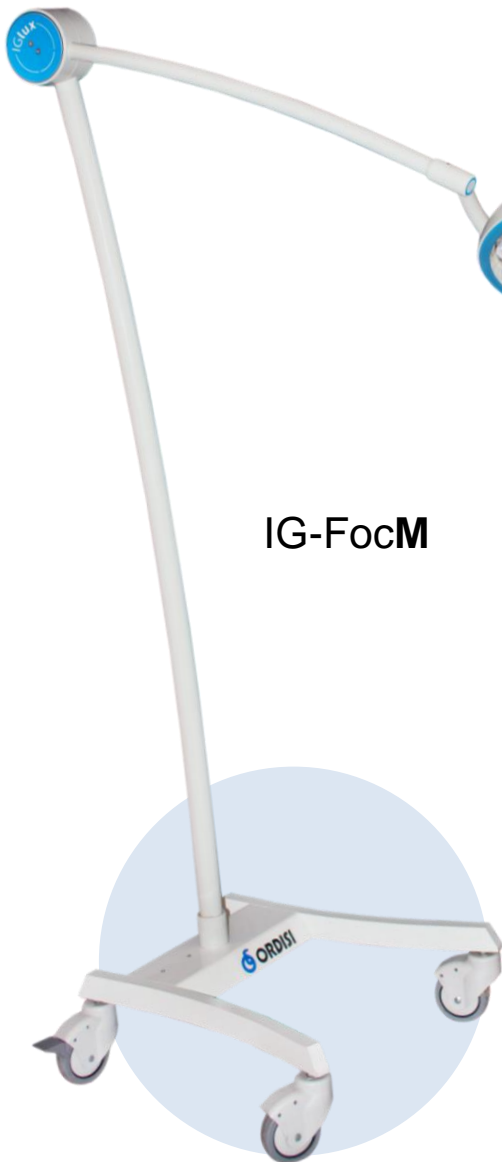

De *From* De
18.000 lux
A To À
75.000 lux
LED

Cúpula compacta de formas suaves permite una **fácil limpieza.**

Compact design with smooth edges makes it easy to clean.

Le dôme compact aux formes lisses permet un **nettoyage facile.**

Robusta base rodable con **4 ruedas de Ø 80 mm**, dos de ellas con freno. Posibilidad de montar ruedas antiestáticas.

Robust stand, equipped with 4 castors of Ø 80 mm, two with brakes. Antistatic castors available.

Base mobile robuste **avec 4 roues Ø 80 mm**, dont deux avec freins. Possibilité de monter des roues antistatiques.

MODELOS | *MODELS* / *MODÈLES*

- IG-FocC: Lámpara de techo | *Ceiling lamp* / Lampe de plafond
- IG-FocDC: Lámpara de techo con doble brazo | *Ceiling lamp with double headlight* / Lampe de plafond et double bras.
- IG-FocM: Lámpara rodable | *Moveable lamp* / Lampe à roulettes
- IG-FocMB: Lámpara rodable con equipo de emergencia | *Moveable lamp with emergency equipment* / Lampe à roulettes avec batterie.
- IG-FocW: Lámpara con soporte para pared | *Wall mounted lamp* / Lampe murale

Diámetro de la cúpula <i>Diameter of the headlight</i> Diamètre de la coupole	Ø 300 mm
Potencia <i>Power consumption</i> Puissance	32 W 62 VA
Voltaje <i>Supply voltage</i> Tension	100 - 240 V / 47-63 Hz
Mango esterilizable <i>Sterilisable handle</i> Manche stérilisable	Sí / Yes / Oui
Regulación de intensidad <i>Light intensity adjustment</i> Réglage d'intensité lumineuse	Sí / Yes / Oui